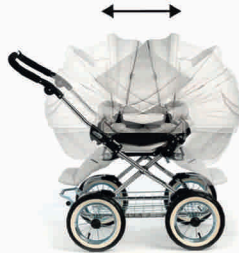

TOLDO SOLAR

Protección solar que mantiene alejados los rayos solares

MOSQUITERA

Mosquitera para mantener alejados a los insectos.

CAPAZO AMPLIO

El capazo es mayor y más amplio. Con respaldo y reposacabezas integrados.

THERMOBASE

Capazo patentado con sistema de ventilación y aislamiento en la parte inferior para los días fríos y cálidos.

FUNCIÓN MECEDORA

Puedes mecer al bebé para dormir en el capazo.

CAPOTA PROTECTORA

Protege contra el sol y el viento.

ASIENTO REVERSIBLE

Se puede poner al niño mirando hacia delante o mirándote a ti para un descanso seguro.

ARNÉS AJUSTABLE EN 5 PUNTOS

Arnés ajustable de 5 puntos. Hemos construido un estiramiento adicional en el arnés de 5 puntos por lo que siempre encajan perfectamente. Altura también ajustable.