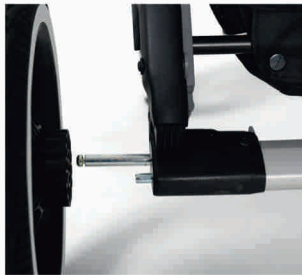

ASIENTO CON POSICIÓN DE RECLINACIÓN COMPLETA

NXT FLAT

Para que el niño descansa de manera segura, puedes usar el modo de reclinación completa con el SafeFrame™ incorporado.

REPOSAPIES AJUSTABLE

NXT FLAT

Si el niño está dormido o sentado, el reposapiés se puede adaptar a sus necesidades.

REPOSABRAZOS DESMONTABLE
Retira el reposabrazos completa o parcialmente para un fácil acceso.

SISTEMA DE LIBERACIÓN RÁPIDA
Las ruedas y los ejes se pueden quitar fácilmente para que el cochecito sea compacto cuando se pliega